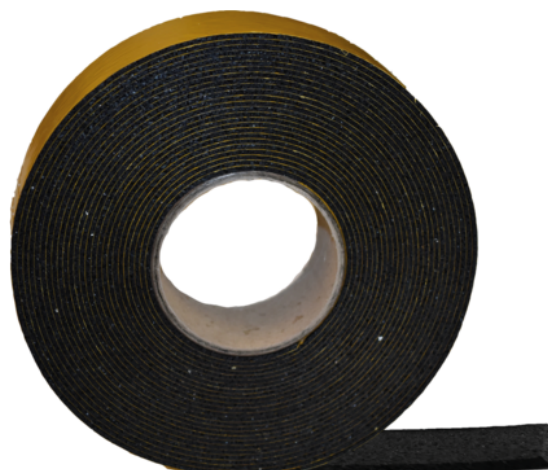

LEMNUL ESTE LUMEA NOASTRA

Bandă Cauciuc Granulat Grad pentru Structură Aluminiu, Rola 11m

Număr articol	Grosime	Lungime	Lățime
55040/0061	2 mm	11.000 mm	55 mm

CARACTERISTICI

SPECIFICAȚII

Grosime	2 mm
Lățime	55 mm
Lungime	11.000 mm
Lemn terasă	
Model	clipJuAn®

mai multe informații <http://www.holver.ro/shop/terase/accesorii/substrat/banda-cauciuc-granulat-grad-pentru-structura-aluminiu--rola-11m-p16617840>

Scanați codul QR si veți fi direcționat către pagina produsului