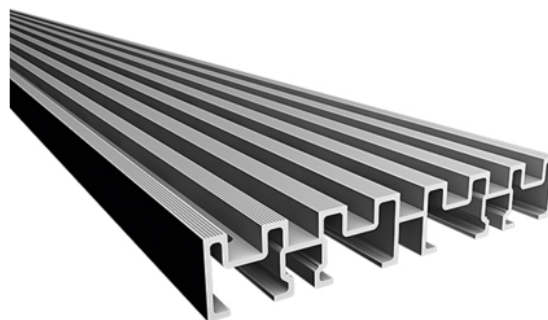

LEMNUL ESTE LUMEA NOASTRA

Grilă Ventilație Grad anti Alunecare

Număr articol Grosime Lățime Lungime
55040/0067 21 mm 120 mm 2000 mm

CARACTERISTICI

SPECIFICAȚII

Grosime	21 mm
Lățime	120 mm
Lungime	2.000 mm
Greutate	3 kg

Lemn terasă

Model clipJuAn®

mai multe informații <http://www.holver.ro/shop/terase/accesorii/sisteme-de-prindere/grila-ventilatie-grad-anti-alunecare-p16617841>

Scanați codul QR si veți fi direcționat către pagina produsului