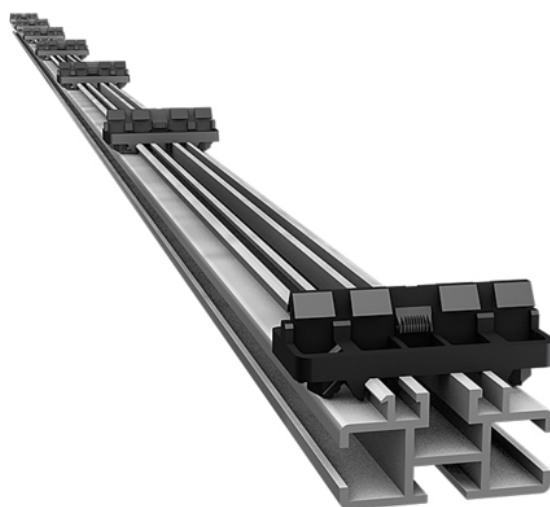

LEMNUL ESTE LUMEA NOASTRA

Șină Transversală Perfect Rail, Clip Grad la 463mm

| | | | |
|---------------|---------|--------|---------|
| Număr articol | Grosime | Lățime | Lungime |
| 55040/0101 | 26 mm | 50 mm | 1910 mm |

CARACTERISTICI

SPECIFICAȚII

| | |
|---------|----------|
| Grosime | 26 mm |
| Lățime | 50 mm |
| Lungime | 1.910 mm |

Lemn terasă

| | |
|-------|--------------|
| Model | Perfect Rail |
|-------|--------------|

mai multe informații <http://www.holver.ro/shop/terase/accesorii/sisteme-de-prindere/sina-transversala-perfect-rail-clip-grad-la-463mm~p16617842>

Scanați codul QR si veți fi direcționat către pagina produsului

LEMNUL ESTE LUMEA NOASTRA

Adaptor Picior Top Lift, + 45 mm

Număr articol

55040/0028

Conținut ambalaj

1 Buc.

mai multe informații <http://www.holver.ro/shop/terase/accesorii/sisteme-de-prindere/sina-transversala-perfect-rail-clip-grad-la-463mm~p16617842>