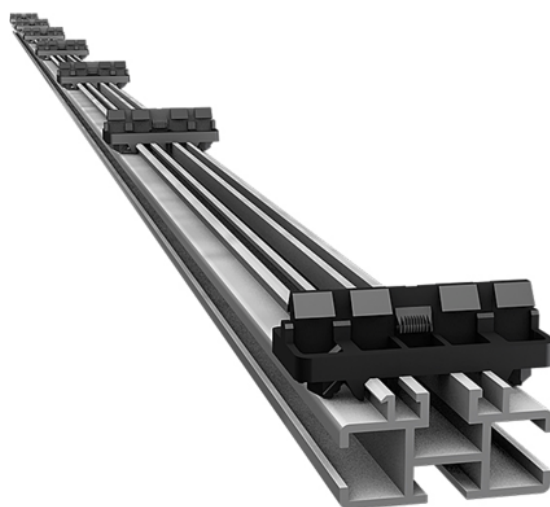

## Șină Transversală Perfect Rail, Clip Grad la 463mm

Număr articol	Grosime	Lățime	Lungime
55040/0101	26 mm	50 mm	1910 mm

### SPECIFICAȚII

Grosime	26 mm
Lățime	50 mm
Lungime	1.910 mm