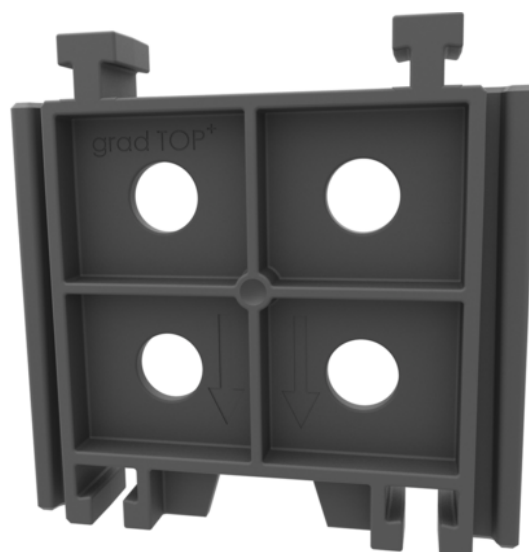

LEMNUL ESTE LUMEA NOASTRA

Element Rigid Top Lift, Bucată

Număr articol	Grosime	Lungime	Lățime
55040/0114	0 mm	0 mm	0 mm

Picior reglabil Big și Small Foot pot egala asimetriile și facilitează crearea unei înclinații pentru scurgerea apei.

CARACTERISTICI

SPECIFICAȚII

Greutate **2,5 kg**

Accesorii terase

Conținut ambalaj **80 Buc.**

mai multe informații <http://www.holver.ro/shop/terase/accesorii/picioare-reglabile/element-rigid-top-lift--bucata~p16625256>