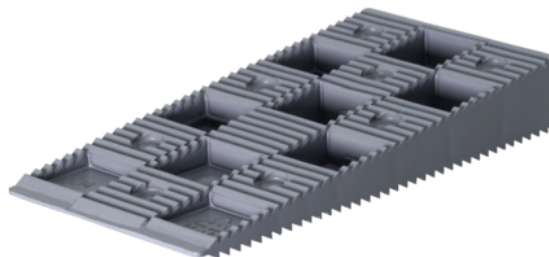

## Pene Structură Terasă Trigo

Număr articol	Grosime	Lățime	Lungime
55014/6007	0 mm	0 mm	0 mm

#### Accesorii terase

Conținut ambalaj **150 Buc.**

Reglaj **18 - 32 mm**

mai multe informații <http://www.holver.ro/shop/terase/accesorii/sisteme-de-prindere/pene-structura-terasa-trigo-p16679561>

Scanați codul QR si veți fi direcționat catre pagina produsului