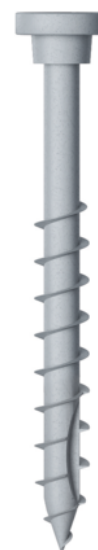

LEMNUL ESTE LUMEA NOASTRA

Șurub Cap Conic KGL880, Tx40

Număr articol
53905/0349

Dimensiune
80 x 8 mm

CARACTERISTICI

SPECIFICAȚII

Grosime	8 mm
Lungime	80 mm
Greutate	0,13 kg
Accesorii terase	
Calitate	A3
Conținut ambalaj	200 Buc.

mai multe informații <http://www.holver.ro/shop/terase/accesorii/suruburi/surub-cap-conic-kgl880-tx40-p16819509>

Scanați codul QR si veți fi direcționat către pagina produsului