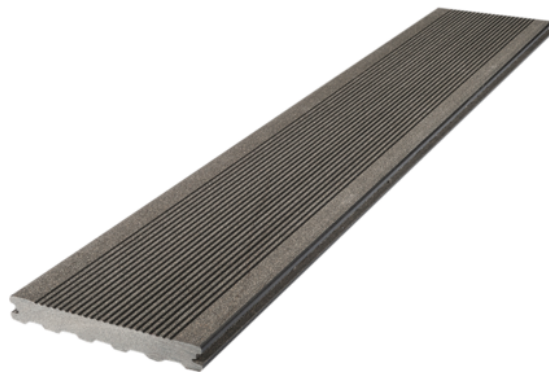

LEMNUL ESTE LUMEA NOASTRA

Podelele Terasă WPC Silvadec Elegance Antracit Riflat

Număr articol	Grosime	Lățime	Lungime
55606/0402	23 mm	138 mm	4 000 mm

Cu podelele WPC, terasa dumneavoastră devine o oază plină de stil, caracterizată prin combinația liniilor, a suprafețelor moderne și a culorilor. WPC (Wood Plastic Composite) este un compozit format din fibre de lemn și materiale sintetice (polimeri).

Podelele WPC pentru terase oferă următoarele avantaje: se pot monta rapid și sunt ușor de îngrijit. Își păstrează caracteristicile mecanice, extrem de rezistente la acțiunea razelor UV, păstrându-și culorile vii.

CARACTERISTICI

rezistent la pete

SPECIFICAȚII

Grosime	23 mm
Lățime	138 mm
Lungime	4.000 mm
Greutate	8,607 kg
Lemn terasă	
Model	Elegance
Specie lemnoasă / material	WPC
Suprafață	riflat
Construcție	Podele lemn masiv
Ton culoare	antracit
Distanță UK (recomandat)	400 mm

mai multe informații <http://www.holver.ro/shop/terase/terase-din-wpc/podele-terasa-wpc-silvadec-elegance-antracit-riflat-p17245785>

Scanați codul QR și veți fi direcționat către pagina produsului

ACCESORII