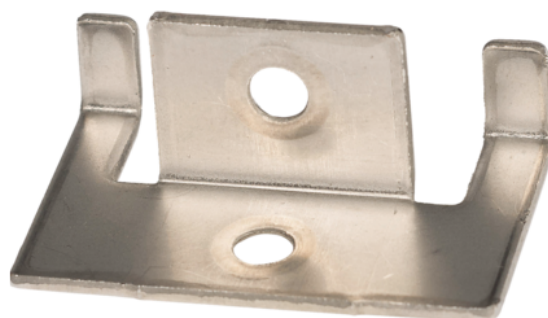

LEMNUL ESTE LUMEA NOASTRA

Start Clip WPC Silvadec

Număr articol	Grosime	Lungime	Lățime
55606/0120	0 mm	0 mm	0 mm

CARACTERISTICI

SPECIFICAȚII

Greutate	0,17 kg
----------	---------

Accesorii terase

Conținut ambalaj	10 Buc.
------------------	---------

Ambalare	Șuruburi
----------	----------

mai multe informații <http://www.holver.ro/shop/terase/accesorii/accesorii-wpc/start-clip-wpc-silvadec-p17245788>

Scanați codul QR si veți fi direcționat către pagina produsului