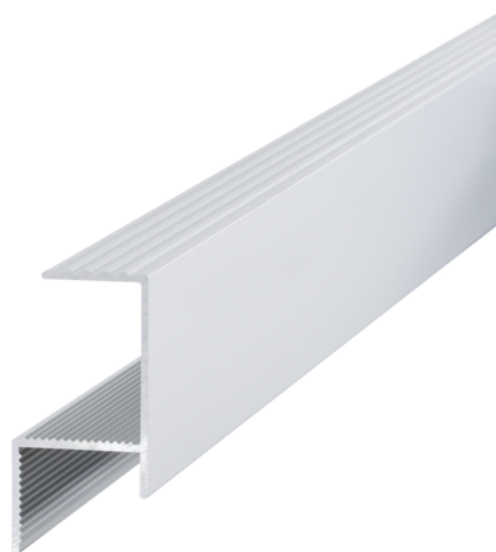

## Profil Relo RA - Contur Terasă (grosime terasă 24-27 mm)

Număr articol	Grosime	Lățime	Lungime
55031/0179	27 mm	0 mm	2000 mm

Conturul pentru terasă RELO RA este finisajul perfect și elementul de design pentru orice terasă realizată din lemn, materiale asemănătoare lemnului sau plăci ceramice.

Instalarea simplă și aplicațiile universale facilitează o gamă largă de posibilități: de exemplu, pentru margini de piscină, trepte de scări, contur de terasă.

Poate fi folosit cu componente adiționale, cum ar fi profilul de ventilație RELO V.

### SPECIFICAȚII

Grosime	27 mm
Lungime	2.000 mm
Greutate	0,89 kg
<b>Lemn terasă</b>	
Utilizare	<b>grosime terasă 24-27mm</b>

mai multe informații <http://www.holver.ro/shop/terase/accesorii/substructura/profil-relo-ra---contur-terasa-grosime-terasa-24-27-mm-p17256150>