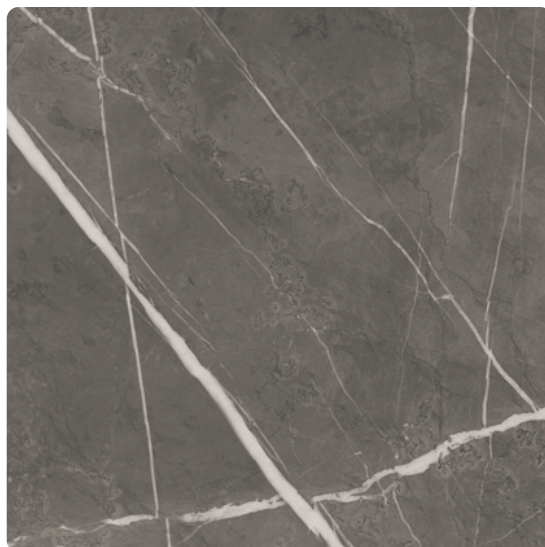

LEMNUL ESTE LUMEA NOASTRA

PAL Melaminat KAINDL, Pietra Grey, K4892 DP

Număr articol	Lungime	Lățime	Grosime
13891/4892	2.800 mm	2.070 mm	19 mm

Optica întâlnește tactilul: varietatea de design și suprafețele autentice sunt semnele distinctive ale plăcilor decorative Kaindl. Datorită programului complet de accesorii, plăcile sunt potrivite pentru aproape toate aplicațiile în designul interior modern, iar datorită unui sistem modern de control al suprafețelor, Kaindl garantează cea mai bună calitate, în conformitate cu standardul EN 14322.

* Imaginile decorurilor sunt cu titlu informativ

DECOR

Piatra Gri K4892 DP
Structură suprafață Deep Painted

CARACTERISTICI

Ușor de curățat

Rezistența UV

Igienic

EN 14322

EN 312

Utilizare P2

Clasă de emisii E1

SPECIFICAȚII

Grosime	19 mm
Lățime	2.070 mm
Lungime	2.800 mm
Greutate	75 kg

mai multe informații <http://www.holver.ro/shop/placi/placi-decorative/pal-melaminat/pal-melaminat-kaindl--pietra-grey--k4892-dp-p17375527>