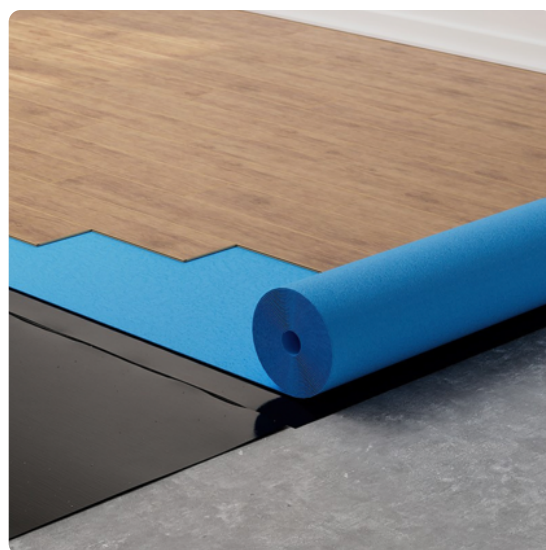

LEMNUL ESTE LUMEA NOASTRA

Folie Premium MD Roll 2.5mm

Număr articol	Grosime	Lățime	Lungime
45747/0004	2,5 mm	1.000 mm	12500 mm

CARACTERISTICI

SPECIFICAȚII

Grosime	2.5 mm
Lățime	1.000 mm
Lungime	12.500 mm
Podea	
Conținut	12,5 m ² /rolă

mai multe informații <http://www.holver.ro/shop/pardoseli/accesorii-parchet/substrat-parchet/fole-premium-md-roll-25mm~p17626905>

Scanați codul QR si veți fi direcționat către pagina produsului