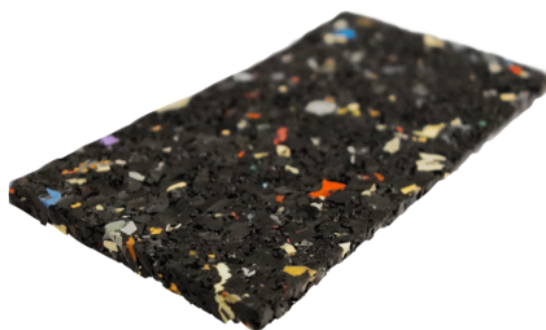

LEMNUL ESTE LUMEA NOASTRA

PAD - Substrat din cauciuc granulat 3 mm

Număr articol	Grosime	Lungime	Lățime
55011/0082	3 mm	85 mm	55 mm

Pad-urile din cauciuc granulat asigură spațierea între structura suport și stratul pe care se montează aceasta, facilitând astfel scurgerea apei și protejând lemnul.

Avantaje:

- Ajută la nivelarea structurii suport;
- Permite compensarea neregularităților stratului suport;
- Atenuează zgomotele produse de mersul pe terasă.

CARACTERISTICI

SPECIFICAȚII

Grosime	3 mm
Lățime	55 mm
Lungime	85 mm
Greutate	1,1 kg
Accesorii terase	
Material	Granule cauciuc
Conținut ambalaj	60 Buc.

mai multe informații <http://www.holver.ro/shop/terase/accesorii/substrat/pad---substrat-din-cauciuc-granulat-3-mm~p2120687>

Scanați codul QR si veți fi direcționat către pagina produsului