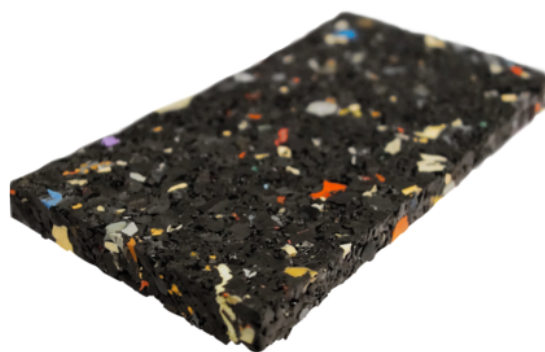

## PAD - Substrat din cauciuc granulat 8 mm

Număr articol	Grosime	Lungime	Lățime
<b>55011/0080</b>	<b>8 mm</b>	<b>85 mm</b>	<b>55 mm</b>

Pad-urile din cauciuc granulat asigură spațierea între structura suport și stratul pe care se montează aceasta, facilitând astfel scurgerea apei și protejând lemnul.

Avantaje:

- Ajută la nivelarea structurii suport;
- Permite compensarea neregularităților stratului suport;
- Atenuează zgomotele produse de mersul pe terasă.

### SPECIFICAȚII

Grosime	<b>8 mm</b>
Lățime	<b>55 mm</b>
Lungime	<b>85 mm</b>
Greutate	<b>1,1 kg</b>
<b>Accesorii terase</b>	
Material	<b>Granule cauciuc</b>
Conținut ambalaj	<b>24 Buc.</b>

mai multe informații <http://www.holver.ro/shop/terase/accesorii/substrat/pad---substrat-din-cauciuc-granulat-8-mm~p2153540>