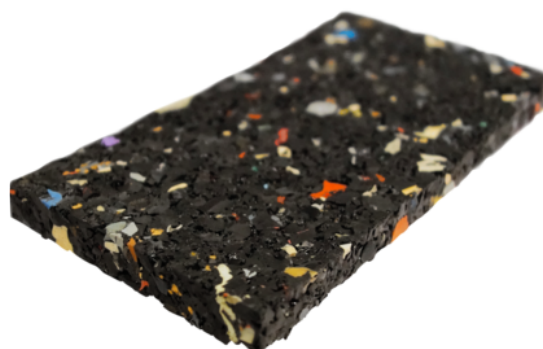

LEMNUL ESTE LUMEA NOASTRA

PAD - Substrat din cauciuc granulat 8 mm

Număr articol	Grosime	Lungime	Lățime
55011/0084	8 mm	85 mm	55 mm

Pad-urile din cauciuc granulat asigură spațierea între structura suport și stratul pe care se montează aceasta, facilitând astfel scurgerea apei și protejând lemnul.

Avantaje:

- Ajută la nivelarea structurii suport;
- Permite compensarea neregularităților stratului suport;
- Atenuază zgomotele produse de mersul pe terasă.

CARACTERISTICI

SPECIFICAȚII

Grosime	8 mm
Lățime	55 mm
Lungime	85 mm
Greutate	7,8 kg
Accesorii terase	
Material	Granule cauciuc
Conținut ambalaj	250 Buc.

mai multe informații <http://www.holver.ro/shop/terase/accesorii/substrat/pad---substrat-din-cauciuc-granulat-8-mm~p2539363>

Scanați codul QR si veți fi direcționat către pagina produsului