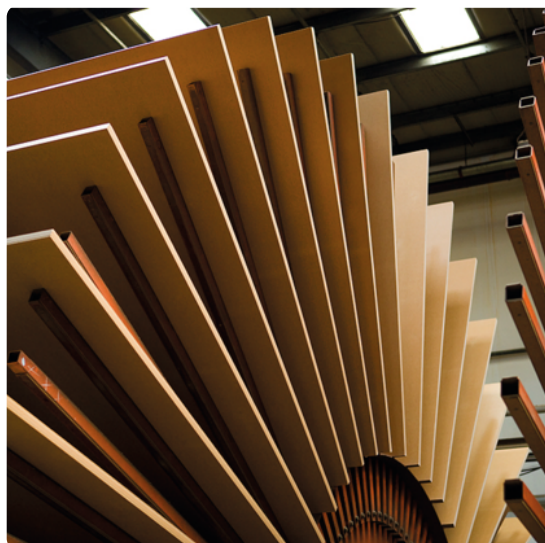

LEMNUL ESTE LUMEA NOASTRA

MDF Brut

Număr articol	Lungime	Lățime	Grosime
04475/0001	2.800 mm	2.070 mm	16 mm

Plăcile fibrolemnoase de densitate medie sunt ideale pentru mobilă și amenajări interioare. Pentru melaminarea fronturilor este necesară realizarea unor suprafețe deosebit de fine. Acestea se obțin prin șlefuirea ambelor fețe.

CARACTERISTICI

Clasă de emisii E1

SPECIFICAȚII

Grosime	16 mm
Lățime	2.070 mm
Lungime	2.800 mm
Greutate	69,552 kg
Placă	
Placă suport	MDF

mai multe informații <http://www.holver.ro/shop/placi/mdf--hdf--placa-bruta-dura/placa-mdf/mdf-brut~p450136>