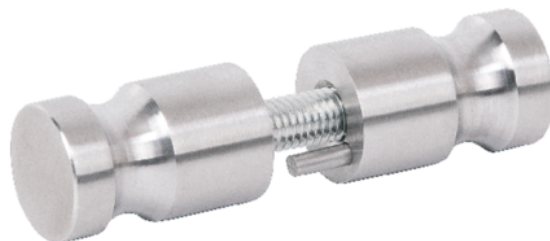

LEMNUL ESTE LUMEA NOASTRA

Butoni Ușă, Inox Satinat, 988.98.080

Număr articol
71988/0080

Grosime
0 mm

Conținut ambalaj

Material: oțel inoxidabil 304
Suprafață: mată

CARACTERISTICI

SPECIFICAȚII

Greutate **1 kg**

Fitinguri mobilă

Material grund **inox**

Suprafață **Oțel inoxidabil max**

Număr producător **988.98.080**

mai multe informații <http://www.holver.ro/shop/placi/placi-compacte/placi-compacte-interior/butoni-usa-inox-satinat-98898080-p5434770>