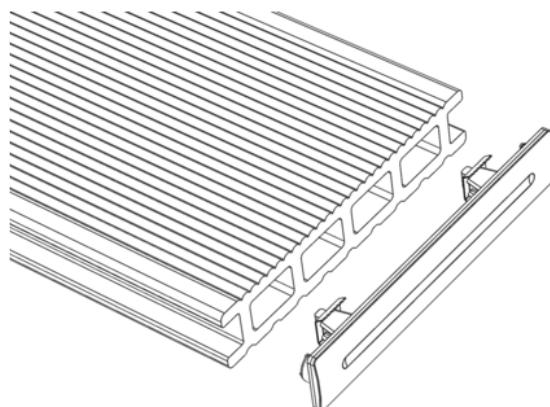

Ornament capăt podea terasă WPC150, Maro de Toamnă

Număr articol	Grosime	Lungime	Lățime
55968/0008	0 mm	0 mm	0 mm

CARACTERISTICI

SPECIFICAȚII

Greutate **0,2 kg**

Accesorii terase

Conținut ambalaj **20 Buc.**

mai multe informații <http://www.holver.ro/shop/terase/accesorii/accesorii-wpc/ornament-capat-podea-terasa-wpc150--maro-de-toamna--p5498826>

Scanați codul QR si veți fi direcționat către pagina produsului