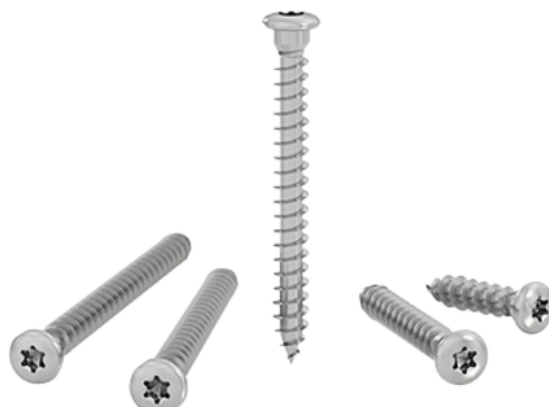

LEMNUL ESTE LUMEA NOASTRA

SURUB CAP BOMBAT HOLZ TECHNIC LBS PF603540

Număr articol
53905/0163

Dimensiune
40 x 5 mm

CARACTERISTICI

SPECIFICAȚII

Grosime	5 mm
Lungime	40 mm

Accesorii terase

Calitate	Oțel zincat
Conținut ambalaj	500 Buc.

mai multe informații <http://www.holver.ro/shop/terase/accesorii/suruburi/surub-cap-bombat-holz-technic-lbs-pf603540-p6267339>

Scanați codul QR si veți fi direcționat către pagina
produsului