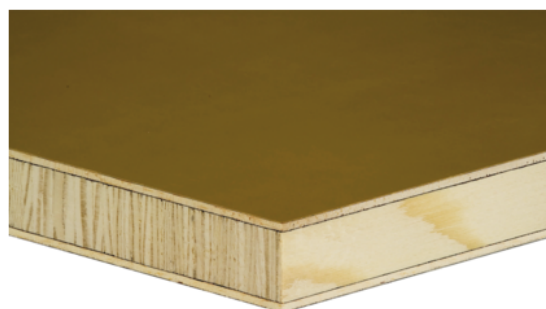

LEMNUL ESTE LUMEA NOASTRA

Panel cofrat BACO BETON XL 450/450, Miez Placaj

Număr articol	Grosime	Lungime	Lățime
01417/0903	21 mm	2.000 mm	5.400 mm

Placajul este un semifabricat din lemn în formă de placă, realizat prin înclieirea sub presiune a unui număr de foi de furnir suprapuse. Nici un alt produs din lemn nu poate fi utilizat pe o scară atât de largă ca și placajul.

Panelul acoperit cu film fenolic Baco Beton, este un panel cu miez rasinos acoperit cu film fenolic pe ambele fete, în grosimi ce variază de la 120g/m² la 450g/m².

Panelul cu film, este un produs special gândit pentru a fi folosit în industria de construcții și prefabricate din beton. Datorită suprafețelor acoperite cu film fenolic de calitate ridicată și dimensiunilor mari ale placilor, permite reutilizarea placilor în procesul de cofrare de 10 până la 30 cicluri. Astfel acest produs permite clienților să diminueze mult costul de cofrare.

CARACTERISTICI

SPECIFICAȚII

Grosime	21 mm
Lățime	5.400 mm
Lungime	2.000 mm
Greutate	124,74 kg
Placaj	
Suprafață	Film / Film
Culoare	Galben
Grosime strat (g/m ²)	450/450
Clasă înclieiere	EN 314-2
Categorie	Premium