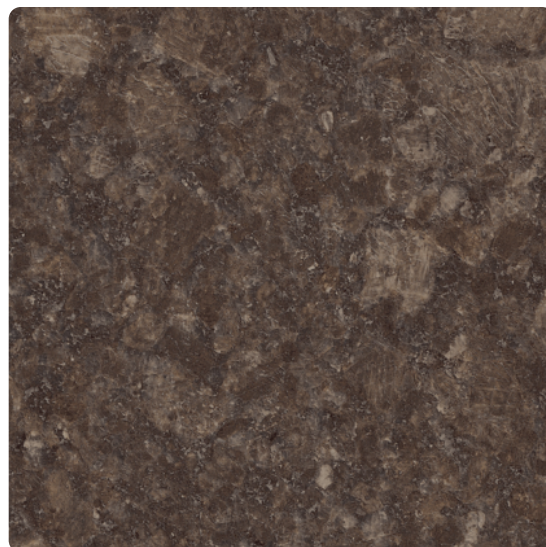

LEMNUL ESTE LUMEA NOASTRA

Blat de bucătărie KAINDL, Otel Gri Cafea K4894 DP

Număr articol	Grosime	Lungime	Lățime
50235/4894	38 mm	4.100 mm	900 mm

Blaturile de bucătărie și de lucru, compuse din așchii lemnoase și acoperite cu un strat de melamină, reprezintă soluția ideală pentru suprafețe expuse impactelor mecanice, a căldurii și a umidității. Suplimentar, ușurința curățării și a întreținerii, fac produsul perfect pentru utilizări în bucătării, birouri, laboratoare sau spitale.

DECOR

Otel Gri Cafea K4894 DP
Structură suprafață Deep Painted

CARACTERISTICI

Antibacterial

SPECIFICAȚII

Grosime	38 mm
Lățime	900 mm
Lungime	4.100 mm

mai multe informații <http://www.holver.ro/shop/placi/blaturi-de-lucru/blaturi-de-lucru-laminate/blat-de-bucatarie-kaindl--otel-gri-cafea-k4894-dp-p7243529>