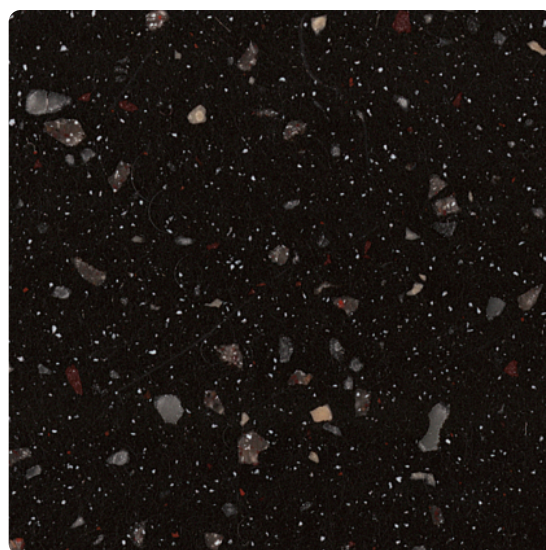

DuPont™ Placă Minerală Corian® Deep Storm

Număr articol	Grosime	Adeziv	L x l
25962/0169	12 mm		3 658 x 760 mm

Corian® este un metacrilat de metil cu umplutură minerală densă, cu caracteristicile de durabilitate și rezistență ale pietrei combinate cu prelucrabilitatea lemnului.

Este dur, omogen, neporos și rezistent la multe substanțe chimice și expuneri fizice.

Nu se exfoliază și nu putrezește, se pătează greu; are bună rezistență la impact și este foarte ușor de curățat și de întreținut.

Cu flexibilitatea de design și capacitatea sa de a realiza îmbinări solide și impermeabile grație adezivului DuPont Corian®, acest material asigură o igienă specifică și este ușor de întreținut în aplicații în care aceste calități sunt de o importanță deosebită.

Corian® este un material inert, non-toxic, nereactiv chimic și hipoalergenic.

La temperatura normală a camerei, Corian® nu emite nici un gaz. Chiar dacă este expus la flacără directă, Corian® este unul dintre cele mai puțin toxice materiale existente.

Aplicații:

- aplicații sensibile, cum ar fi depozitele din arhive și vitrine muzeale
- suprafețele pereților și suprafețele de lucru din blocurile operatorii și unitățile de terapie intensivă din spitale
- pe vapoare și feriboturi.

DECOR

mai multe informații <http://www.holver.ro/shop/placi/placi---chiuvete-si-accesorii-corianr-/placa-cu-suprafata-minerala/duPont-placa-minerala-corianr-deep-storm~p7391046>

Scanați codul QR si veți fi direcționat către pagina produsului