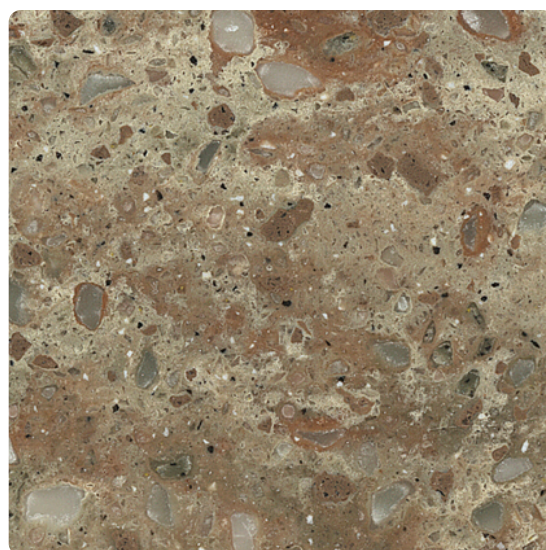

## DuPont™ Placă Minerală Corian® Rosemary

Număr articol	Grosime	Adeziv	L x l
<b>25963/0133</b>	<b>12 mm</b>		<b>3 658 x 760 mm</b>

Corian® este un metacrilat de metil cu umplutură minerală densă, cu caracteristicile de durabilitate și rezistență ale pietrei combinate cu prelucrabilitatea lemnului.

## CARACTERISTICI

Culoare Stralucitoare

Estetica texturată

Culoare pentru bucătărie

mai multe informații <http://www.holver.ro/shop/placi/placi---chiuvete-si-accesorii-corianr-/placa-cu-suprafata-minerala/duPont-placa-minerala-corianr-rosemary~p7482046>