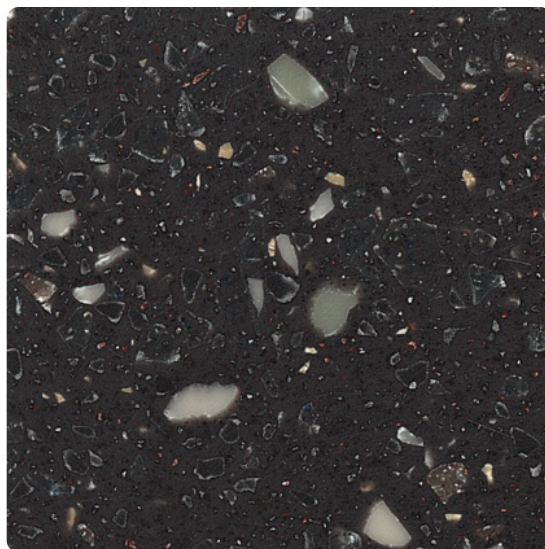

LEMNUL ESTE LUMEA NOASTRA

Adeziv îmbinare Corian® Gravel

Număr articol 25999/0042 Grosime 0 mm Adeziv 50 ml

Materialul mineral DuPont™ Corian® lasă viziunile creative să devină realitate.

Holver vă pune la dispoziție o gamă variată de adeziv perfect asortat decorului dumneavoastră.

DECOR

CARACTERISTICI

SPECIFICAȚII

Greutate 0,145 kg

Execuție

Adeziv 50 ml

ACCESORII

Placă cu suprafață minerală

Capete mixare

Număr articol
26001/0000

Dozator Manual Adeziv Corian®

Număr articol
26001/0010

mai multe informații <http://www.holver.ro/shop/placi/placi---chiuvete-si-accesorii-corianr-/placa-cu-suprafata-minerala/adeziv-imbinare-corianr-gravel-p8834037>