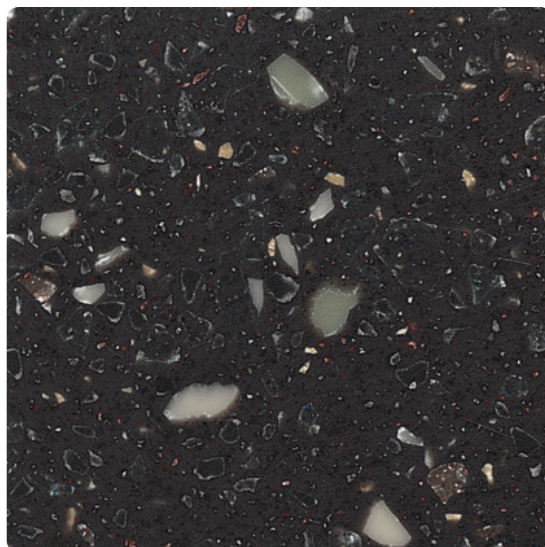

LEMNUL ESTE LUMEA NOASTRA

Adeziv îmbinare Corian® Gravel

Număr articol	Grosime	Adeziv
25999/0042	0 mm	50 ml

Materialul mineral DuPont™ Corian® lasă viziunile creative să devină realitate.

Holver vă pune la dispoziție o gamă variată de adeziv perfect asortat decorului dumneavoastră.

DECOR

CARACTERISTICI

SPECIFICAȚII

Greutate	0,145 kg
----------	-----------------

Execuție

Adeziv	50 ml
--------	--------------

ACCESORII

Placă cu suprafață minerală

Capete mixare

Număr articol
26001/0000

Dozator Manual Adeziv Corian®

Număr articol
26001/0010

mai multe informații <http://www.holver.ro/shop/placi/placi---chiuvete-si-accesorii-corianr-/placa-cu-suprafata-minerala/adeziv-imbinare-corianr-gravel-p8834037>